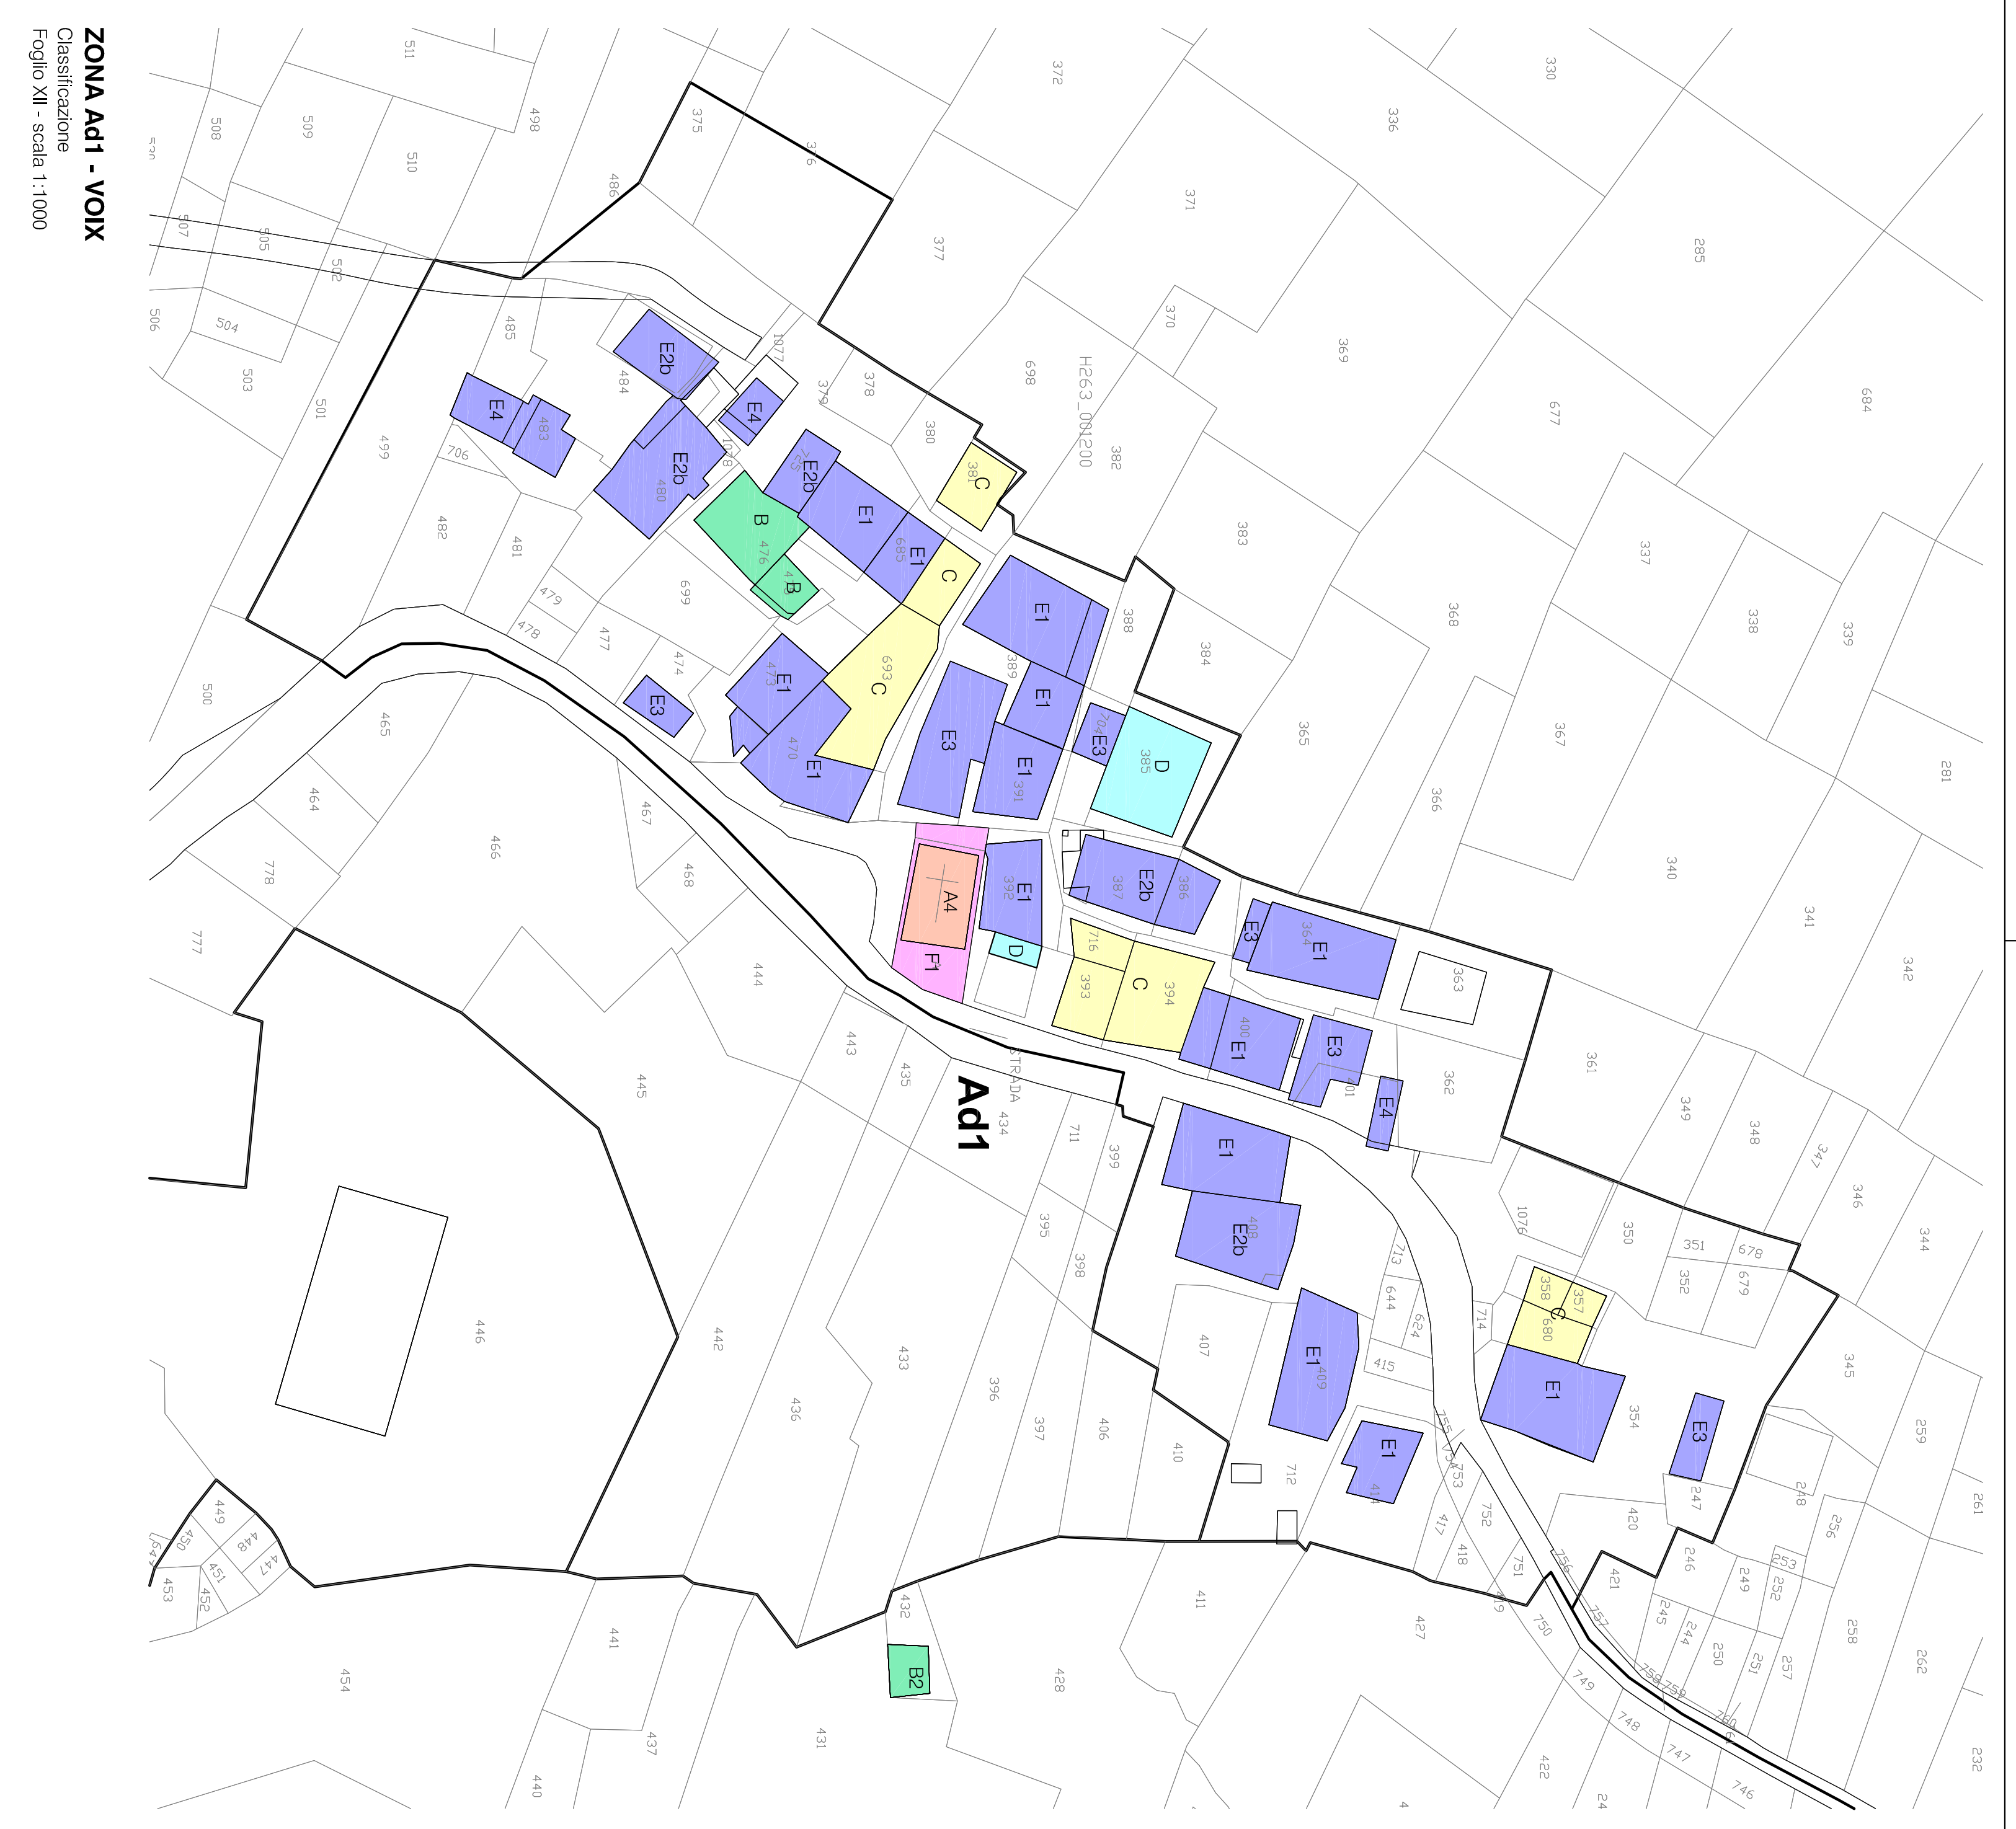

ZONA Ad1 - VOIX
Planimetria su base catastale con indicazione della zona di PRG
Foglio XI - scala 1:1000